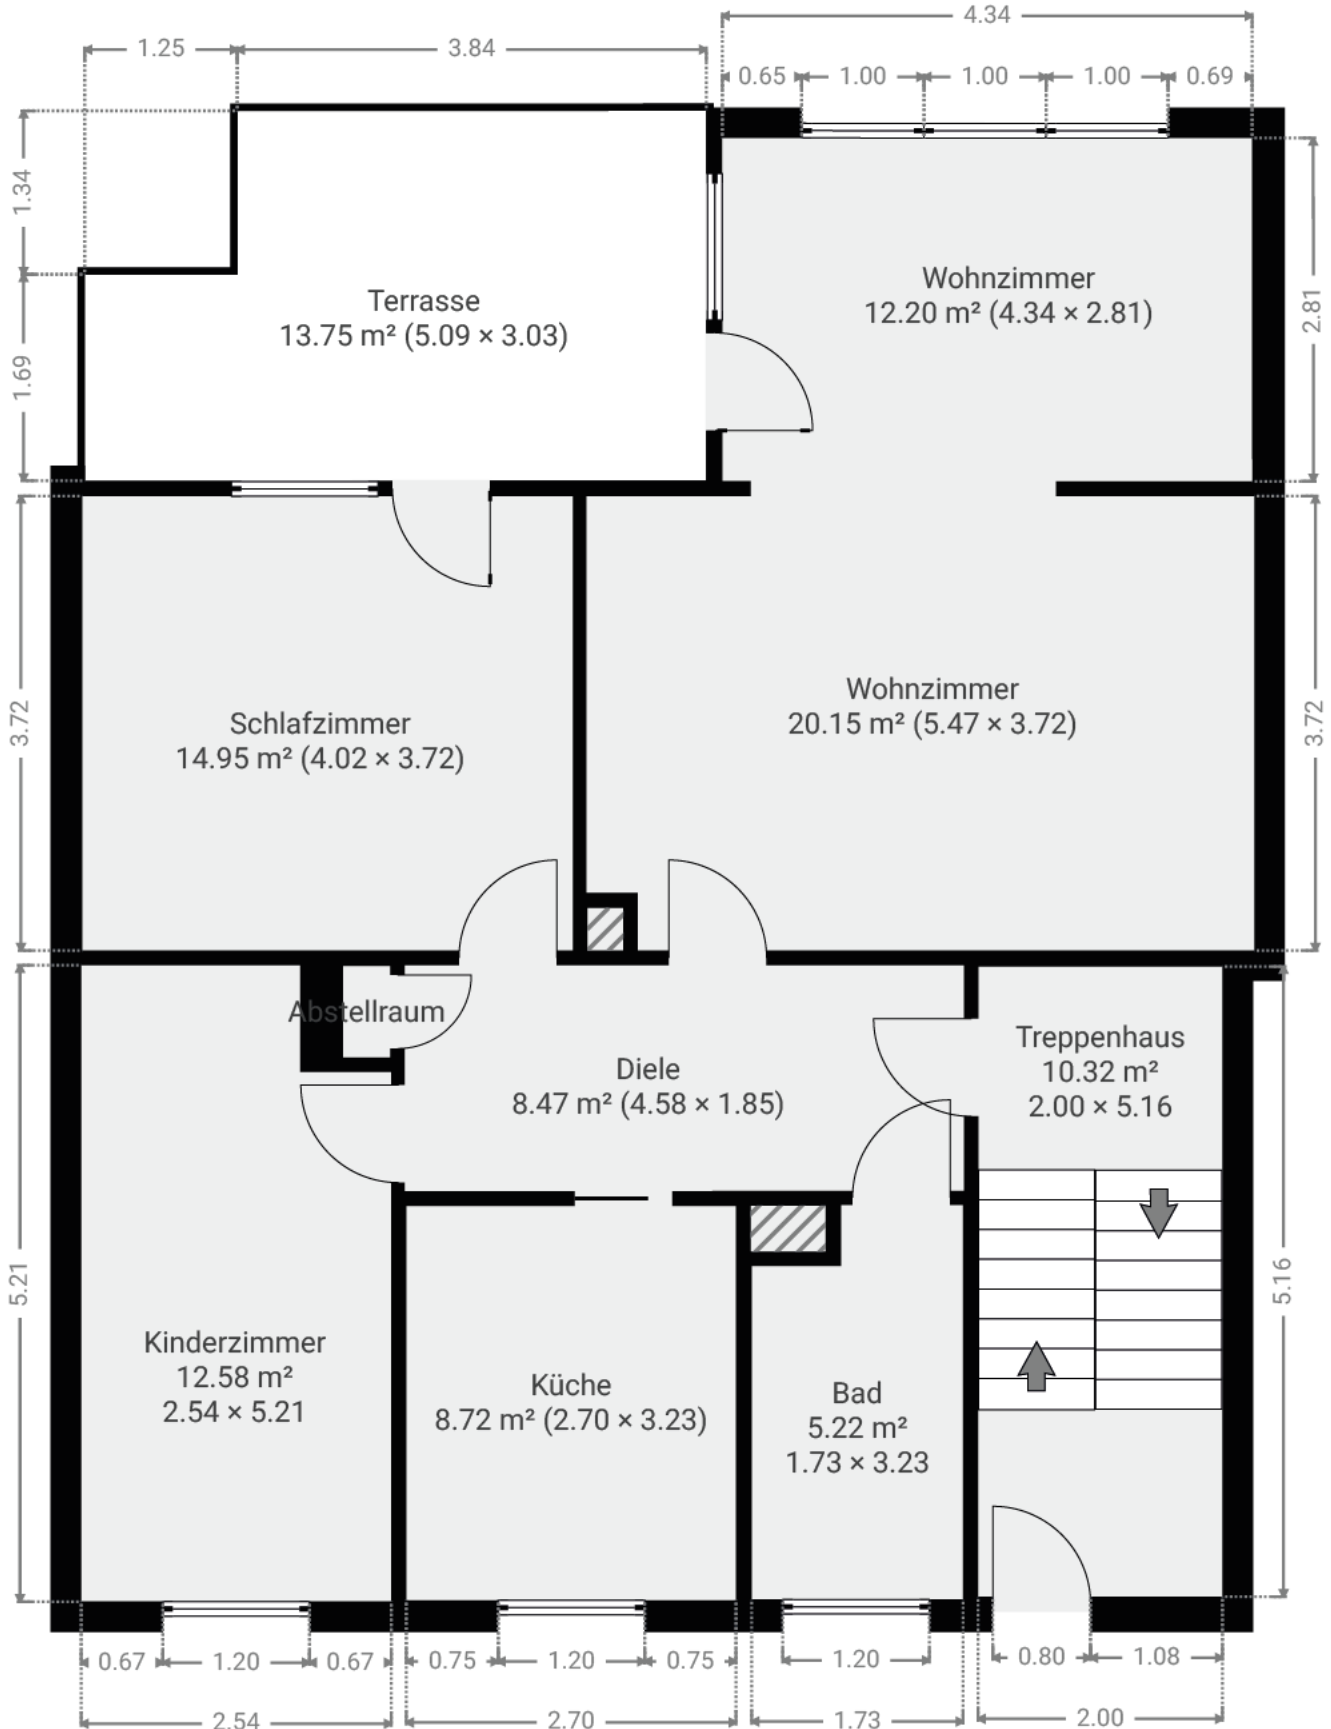

# ALL G DREI Schul 39

Schulstraße, 63303 Dreieich, Hessen, Deutschland  
 GESAMTFLÄCHE: 284.86 m<sup>2</sup> • WOHNFLÄCHE: 240.98 m<sup>2</sup> • ETAGEN: 3

## ▼ Erdgeschoss

GESAMTFLÄCHE: 106.60 m<sup>2</sup> • WOHNFLÄCHE: 89.41 m<sup>2</sup> •

## ▼ 1. Stock

GESAMTFLÄCHE: 100.98 m<sup>2</sup> • WOHNFLÄCHE: 86.80 m<sup>2</sup> •