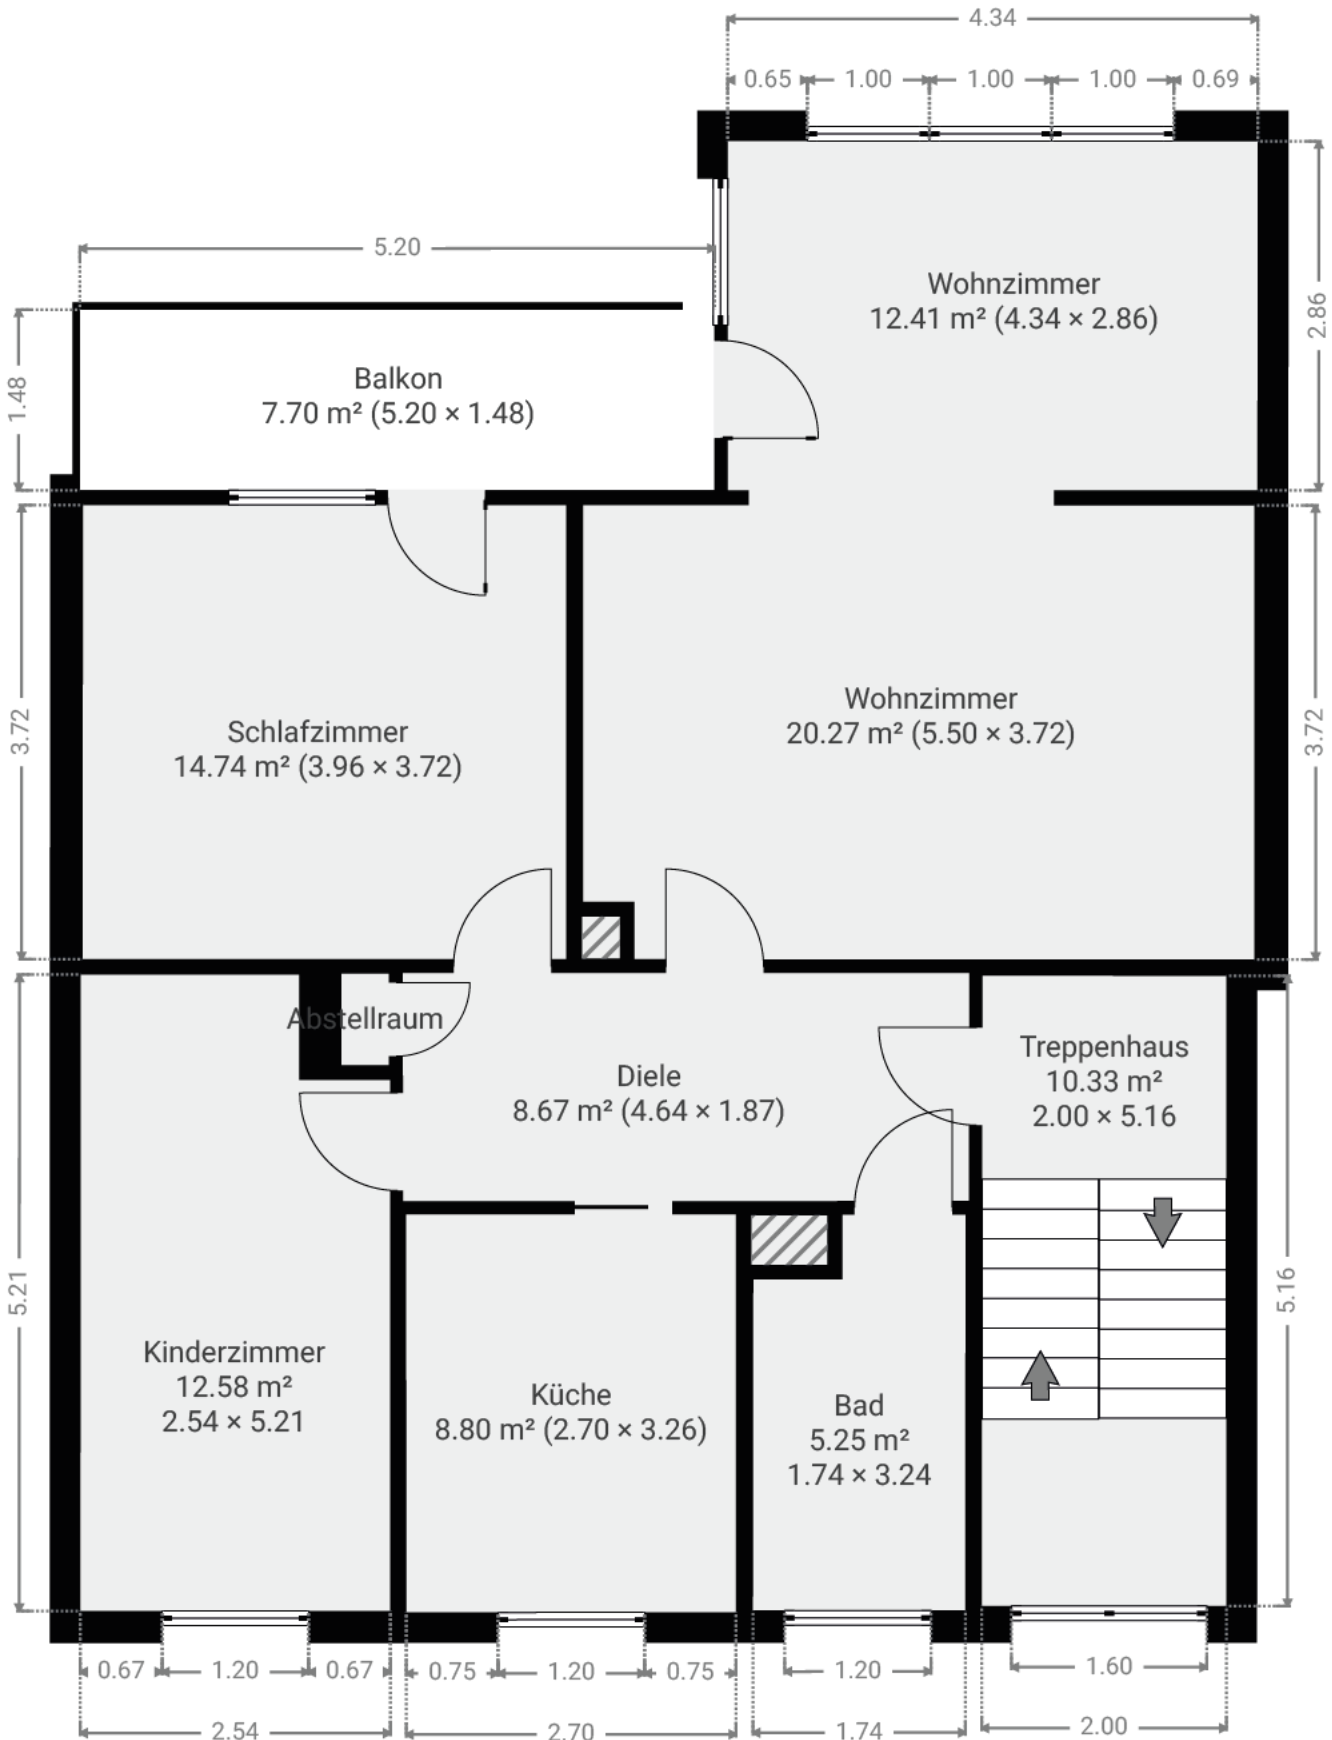

# ALL G DREI Schul 39

Schulstraße, 63303 Dreieich, Hessen, Deutschland  
 GESAMTFLÄCHE: 284.86 m<sup>2</sup> • WOHNFLÄCHE: 240.98 m<sup>2</sup> • ETAGEN: 3

## ▼ Erdgeschoss

GESAMTFLÄCHE: 106.60 m<sup>2</sup> • WOHNFLÄCHE: 89.41 m<sup>2</sup> •

## ▼ 1. Stock

GESAMTFLÄCHE: 100.98 m<sup>2</sup> • WOHNFLÄCHE: 86.80 m<sup>2</sup> •