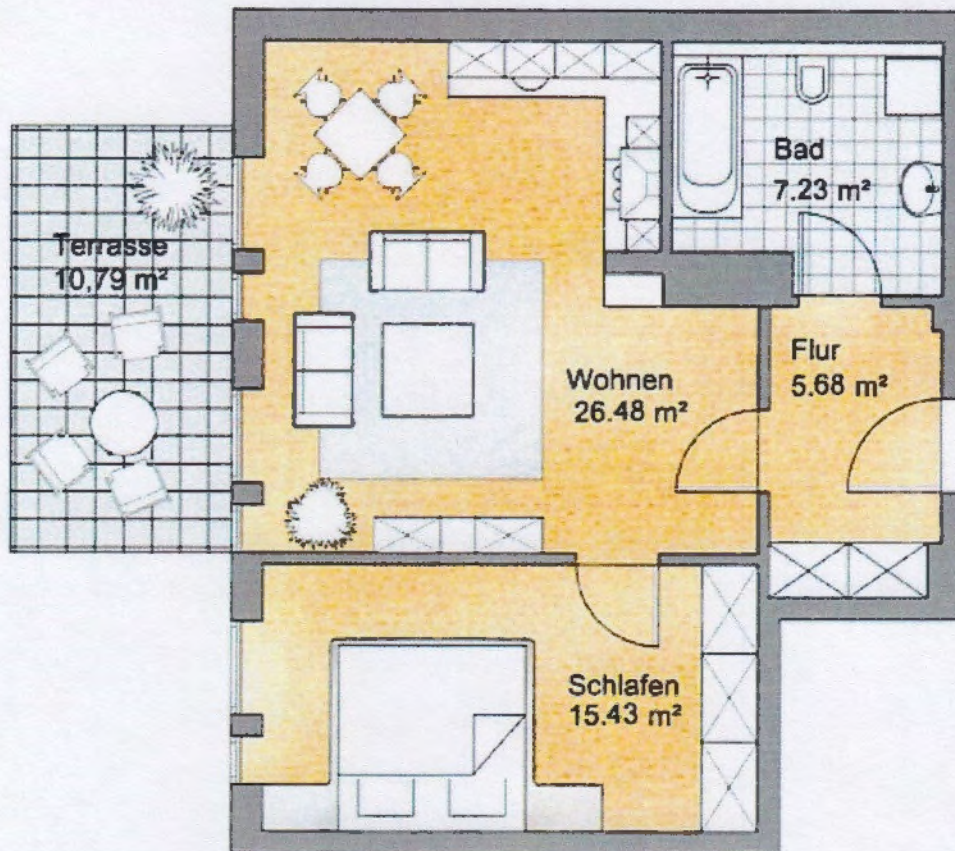

Whg - Nr.4

2-Zimmer- Wohnung mit Terrasse

Gesamt - Wohnfläche: 57,52 qm

darin enthalten:

Terrasse : 10,79 qm
25% angerechnet:

2,70 qm

EG