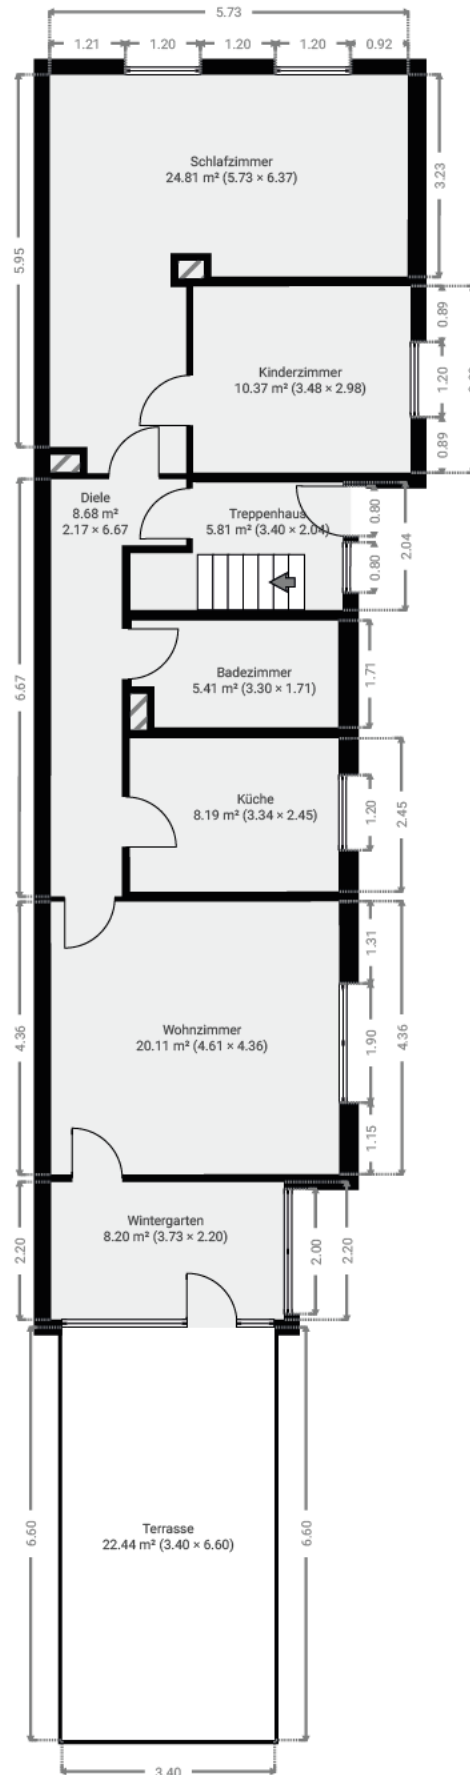

▼ Erdgeschoss

GESAMTFLÄCHE: 113.98 m² • WOHNFLÄCHE: 92.84 m² •

ALL G DREI

, 63303 Dreieich, Hessen, Deutschland
GESAMTFLÄCHE: 206.09 m² • WOHNFLÄCHE: 182.48 m² • STOCKWERKE: 2

▼ 1. Stock

GESAMTFLÄCHE: 92.11 m² • WOHNFLÄCHE: 89.64 m² •