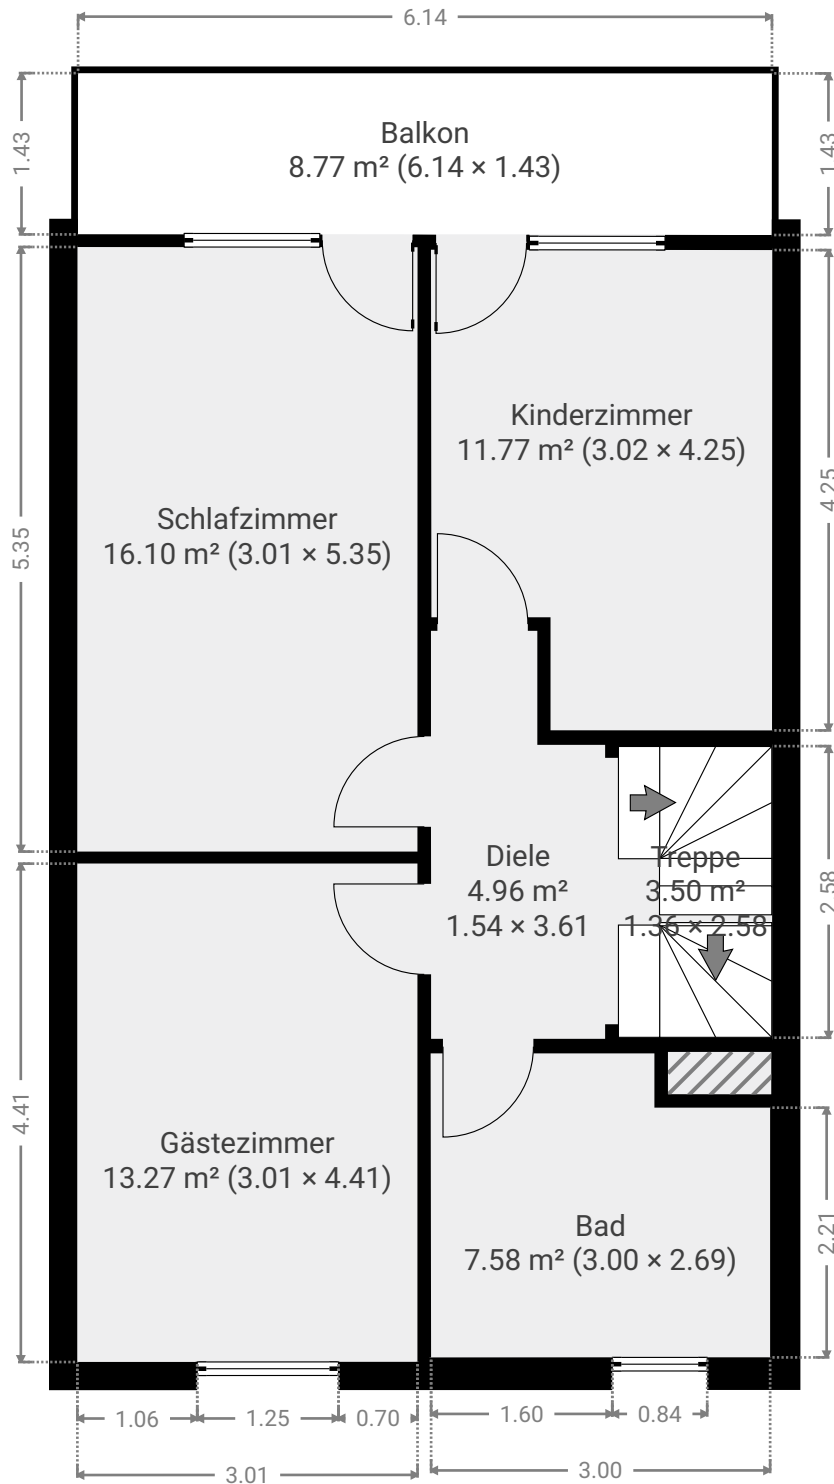

▼ Erdgeschoss

GESAMTFLÄCHE: 85.40 m² • WOHNFLÄCHE: 68.47 m² •

▼ 1. Untergeschoss

GESAMTFLÄCHE: 57.26 m² • WOHNFLÄCHE: 30.67 m² •