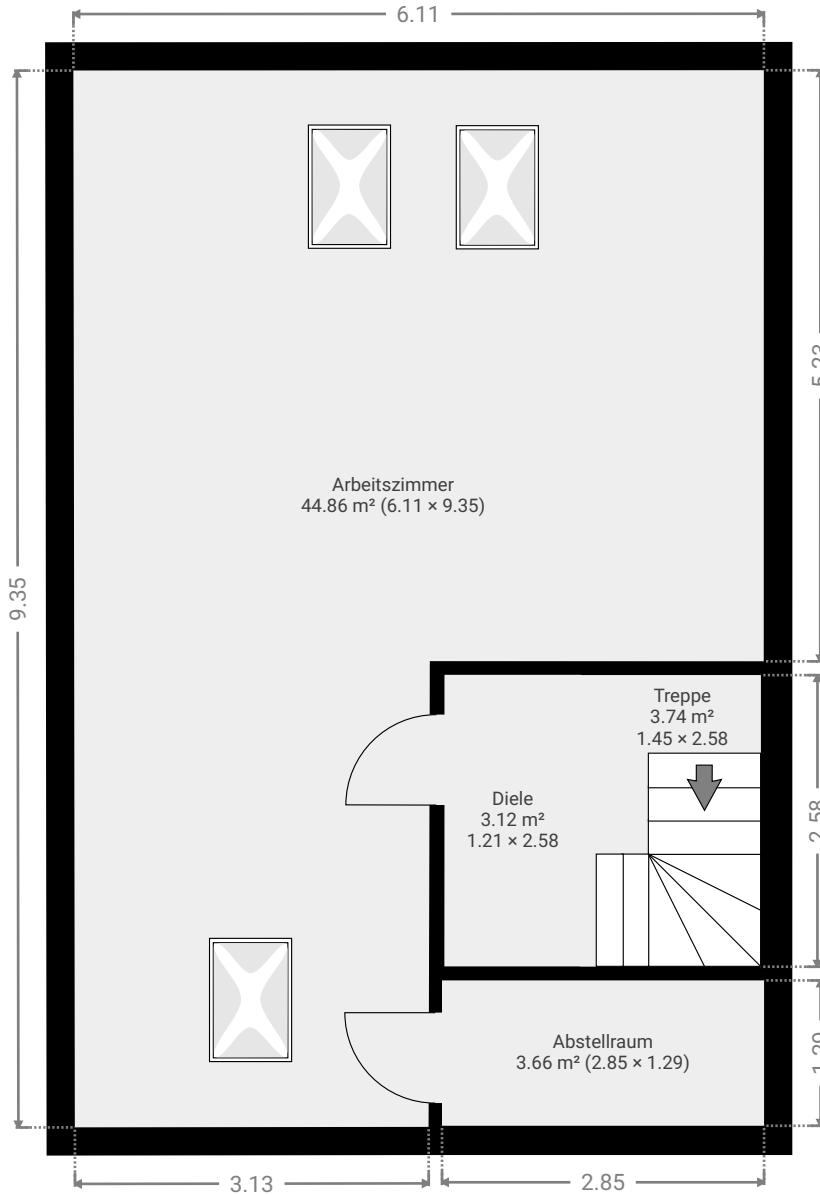

▼ Erdgeschoss

GESAMTFLÄCHE: 85.40 m² • WOHNFLÄCHE: 68.47 m² •

▼ 1. Untergeschoss

GESAMTFLÄCHE: 57.26 m² • WOHNFLÄCHE: 30.67 m² •