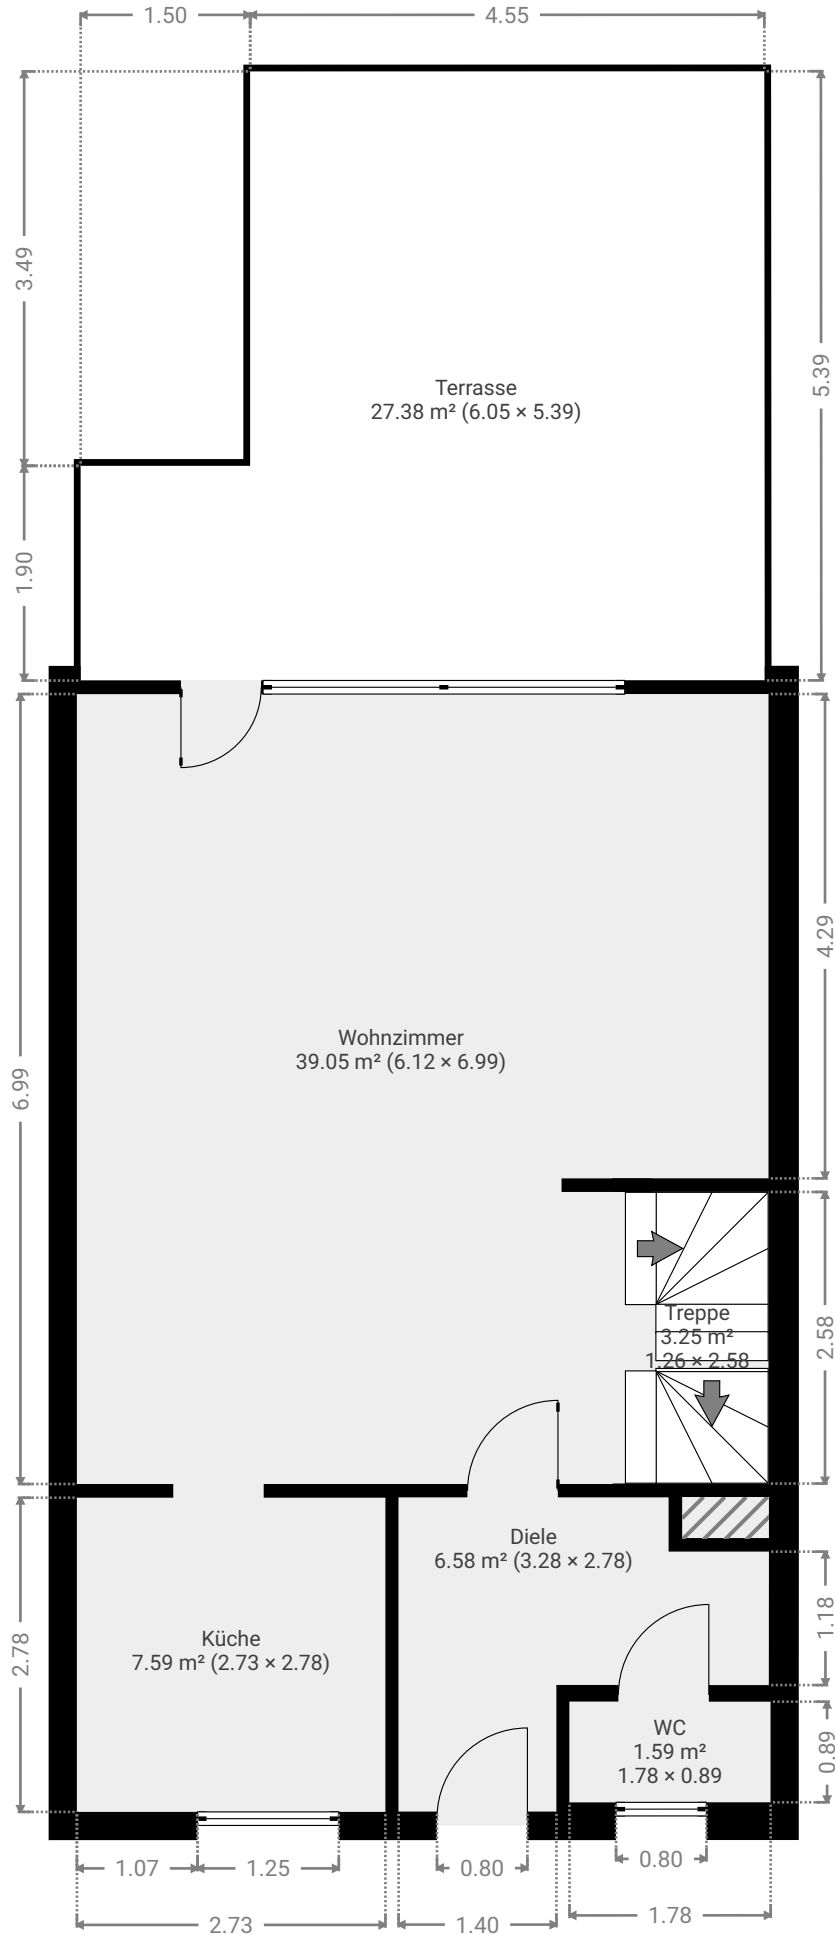

▼ Erdgeschoss

GESAMTFLÄCHE: 85.40 m² • WOHNFLÄCHE: 68.47 m² •

▼ 1. Untergeschoss

GESAMTFLÄCHE: 57.26 m² • WOHNFLÄCHE: 30.67 m² •