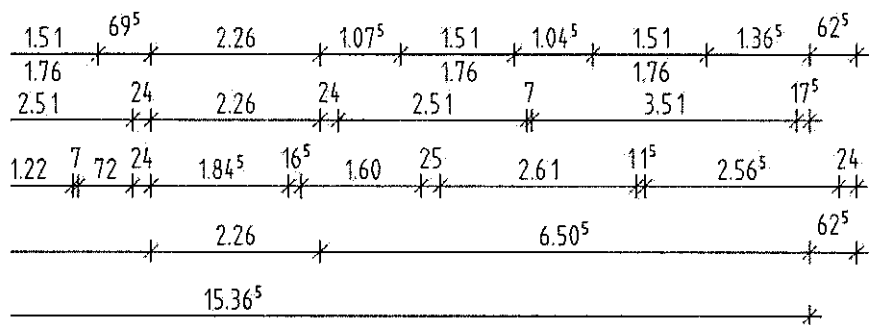

15.36⁵

B	Änderungen nach B+L	07.08.07	CD
A	Kaminabmauerung, Wazi-tür geändert	25.07.07	US
INDEX	ÄNDERUNG	DATUM	GE
			TB 700