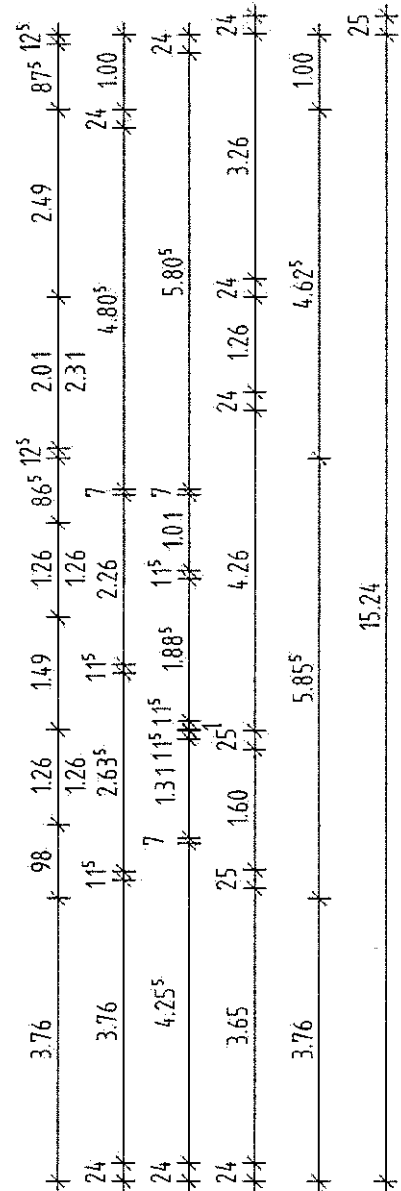

15.36⁵

B	Änderungen nach B+L	07.08.07	CD
A	Kaminabmauerung, Wazi-tür geändert	25.07.07	US
INDEX	ÄNDERUNG	DATUM	GE
			TB 700