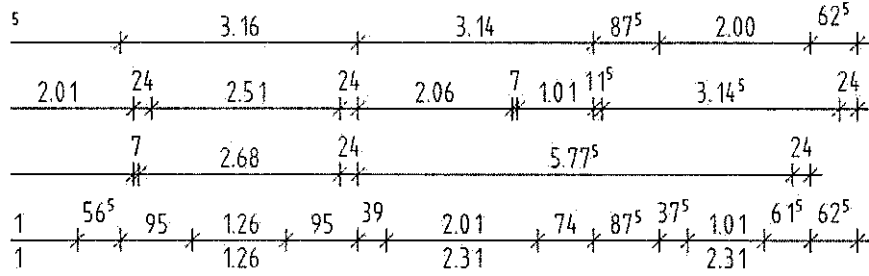

15.36⁵

B	Änderungen nach B+L	07.08.07	CD
A	Kaminabmauerung, Wazi-tür geändert	25.07.07	US
INDEX	ÄNDERUNG	DATUM	GE
			TB 700