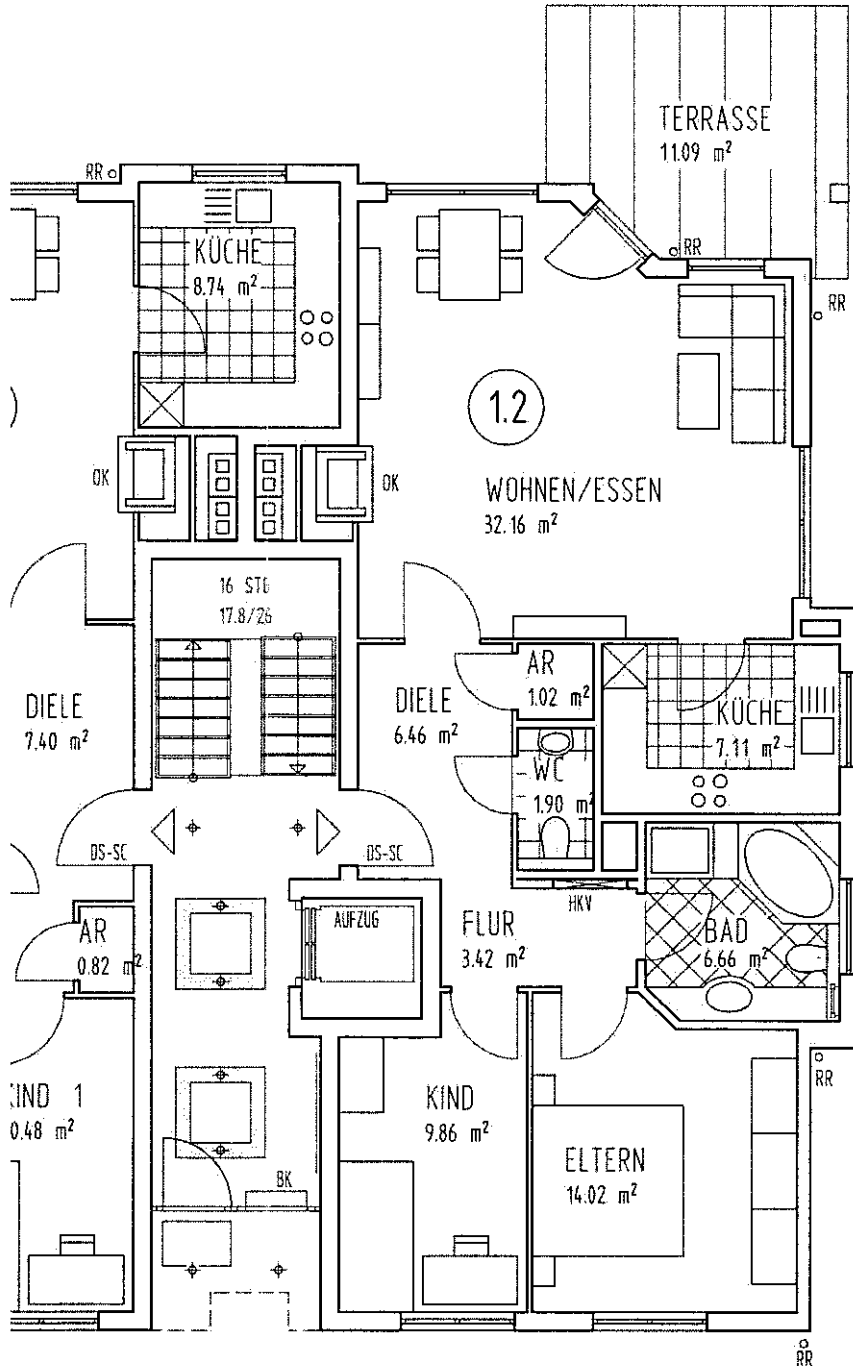

15.36⁵

B	Änderungen nach B+L	07.08.07	CD
A	Kaminabmauerung, Wazi-tür geändert	25.07.07	US
INDEX	ÄNDERUNG	DATUM	GE
			TB 700